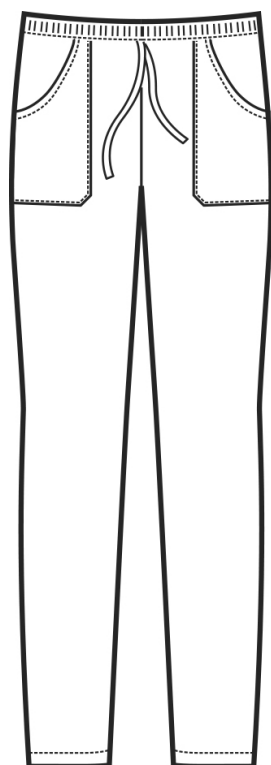

ARTICOLI 044000 PANTALONE ELASTICO

TAGLIA	LARGHEZZA VITA MEZZA VITA		LUNGHEZZA GAMBA DALL'INCROCIO DELLE CUCITURE AL CAVALLO FINO ALL'ORLO
	ELASTICO NON TIRATO	ELASTICO TIRATO	
XS	27	40	79
S	29	44	80
M	33	48	81
L	36	52	82
XL	38	56	83
XXL	40	60	84
3XL	42	64	85
4XL	44	68	86
5XL	46	72	86,5

Isacco srl

Misure e disegni dei prodotti

La tabella misure è puramente indicativa in quanto durante la fase di confezionamento degli indumenti sono ammesse tolleranze dovute alla lavorazione