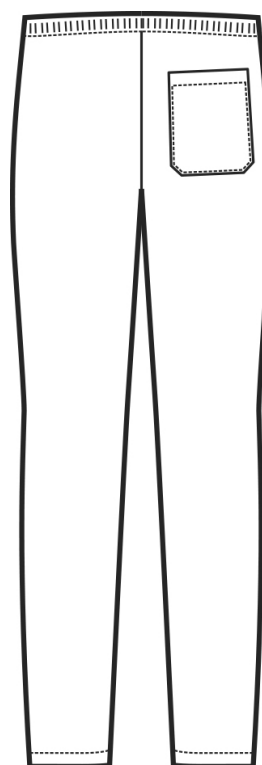

ARTICOLI 044000 PANTALONE ELASTICO

TAGLIA	LARGHEZZA VITA MEZZA VITA		LUNGHEZZA GAMBA DALL'INCROCIO DELLE CUCITURE AL CAVALLO FINO ALL'ORLO
	ELASTICO NON TIRATO	ELASTICO TIRATO	
XS	27	40	79
S	29	44	80
M	33	48	81
L	36	52	82
XL	38	56	83
XXL	40	60	84
3XL	42	64	85
4XL	44	68	86
5XL	46	72	86,5

Isacco srl

Misure e disegni dei prodotti

La tabella misure è puramente indicativa in quanto durante la fase di confezionamento degli indumenti sono ammesse tolleranze dovute alla lavorazione